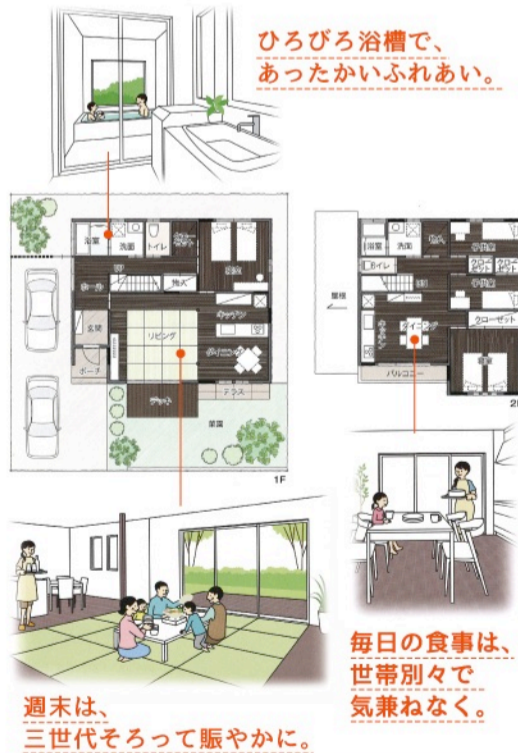

間口セット90cm 奥行54cm
<写真セット価格(吊戸棚除く)>

¥345,600 ▶ ¥224,640 **35% OFF**

大型洗面器

ステップスライド

TOTO サクア

間口75cm 奥行57cm
<写真セット価格>

¥276,700 ▶ ¥193,690 **30% OFF**

手元にも引き出せるスウィング三面鏡

スッキリしまえる体重計収納

トイレ

LIXIL アメージュZ シャワートイレ

ZA1 (手洗付)
<参考価格>

¥202,700 ▶ ¥141,890 **30% OFF**

フチレス形状

お掃除リフトアップ

すき間掃除がスムーズ!

TOTO レストパル0.4坪プラン

(参考トイレ空間: 85cm×123cm)
●便器: 床排水 (L型 Sサイズハンドル式水栓)
<写真セット参考価格>

¥436,000 ▶ ¥327,000 **25% OFF**

フチなし形状

「手洗器」でみんなが使いやすい

LIXILリフォームショップ ライファ東久留米の全面リフォーム「新築二世」

～新しい住まいの夢を、新築二世で叶えませんか。～

住み慣れたわが家や購入した中古住宅を、新築同様に仕上げる「新築二世」。耐震診断から、外装・内装、水まわりの設備機器の取り替えまで、必要な工事がすべてセットになった安心価格制の全面リフォームパックです。

ライフスタイルプラン 二世帯三世代の家

**家族みんなが
ほどよい距離でつながる。**
1階に親世帯、2階に子世帯の居室を配置したリフォームプラン。
二世帯がつかず離れず、ほどよい距離感で暮らせます。

ご相談承ります!

したいコトを実現し、不安なコトは解決して、

家族みんなが笑顔になれる、それが「コト・リフォーム」です。

LIXILリフォームショップのリフォームレポート

- A 以前は壁に向かっての作業で孤立を感じていたキッチンを外が見える位置にレイアウト。
- B 天上までの家電収納と食器棚は壁面に設置することで耐震の転倒防止にもなります。
- C 大容量のパントリースペース。オープン型の可動棚と、扉付収納とで用途に応じて収納しやすくなりました。