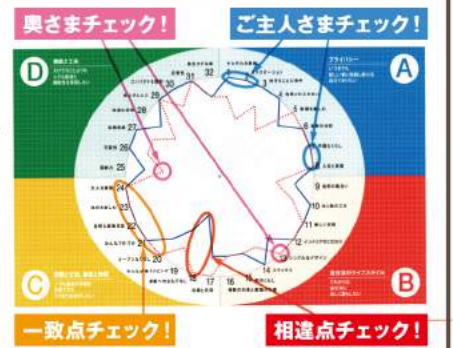

STEP① 暮らしのイメージチェックシートの回答

所要時間たったの3分間

大切にしているライフスタイルは何ですか? ... 必要に応じて詳細な回答をお願いします。

家族一人ひとりのこだわりをチェック

3分程度でできる暮らしのイメージチェックシート。「ライフスタイルコンパス」にご記入ください。家族一人ひとりのココロの中に眠っている「本当にしたい暮らし」を探し、住まいという「カタチ」をつくるため材料になります。

STEP② ライフスタイルコンパス分析結果のご報告

ライフスタイルコンパスで見てくるもの

家族全員のアンケート結果を羅針盤スタイルで表示します。そこから、それぞれの思いを分析して家族みんなの「本当にしたい暮らし」の整理をしていきます。

STEP③ 「本当にしたい暮らし」の共有・確認

家族みんなの理想が、いよいよひとつに

分析結果から家族みんなの「いちばんお気に入りの暮らし」を導き出します。イメージがはっきりつかめるので、もっと理想に近づくことが可能になります。共有・確認をさせていただき、プランをご提案します。