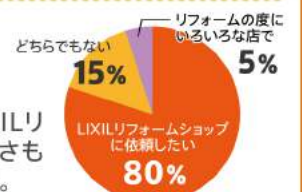

LIXILリフォームショップ

地域密着、顔の見える安心のリフォームチェーンです。

LIXILリフォームショップは地域に密着した店舗です。お住まいの相談会・イベントなどを通じて、地域の皆さまとふれあい、知っていただくためのコミュニケーション活動を実施しております。ぜひ、お気軽にお立ち寄りください。

実績は25年以上リピート志向の高い満足度をいただいております。

お客さまアンケートでは、約85%の方が次のリフォームもLIXILリフォームショップに頼みたいと答えています。リピート志向の高さも「LIXILリフォームショップ」のリフォームに対する満足の表れです。